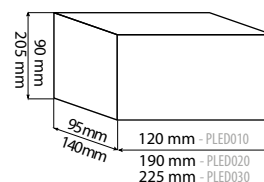

obudowa aluminiowa w postaci radiatora

uchwyt montażowy z możliwością regulacji

dioda LED typ COB (Chip on Board)

szyba hartowana

kod	symbol	EAN	barwa światła [K]	kąt rozsyłu [°]	strumień światła [lm]	moc [W]
C62-PLED-010BL-4K	PLED-010BL-4K	5900280903044	4000	120°	500	10
C62-PLED-010BL-6K	PLED-010BL-6K	5900280903068	6000	120°	550	10
C62-PLED-010GR-4K	PLED-010GR-4K	5900280905253	4000	120°	500	10
C62-PLED-010GR-6K	PLED-010GR-6K	5908311364758	6000	120°	550	10
C62-PLED-020BL-4K	PLED-020BL-4K	5900280905840	4000	120°	1300	20
C62-PLED-020BL-6K	PLED-020BL-6K	5900280905857	6000	120°	1350	20
C62-PLED-020GR-6K	PLED-020GR-6K	5900280907820	4000	120°	1300	20
C62-PLED-020GR-4K	PLED-020GR-4K	5900280908926	6000	120°	1350	20
C62-PLED-030BL-4K	PLED-030BL-4K	5900280903082	4000	120°	1900	30
C62-PLED-030BL-6K	PLED-030BL-6K	5900280903105	6000	120°	2000	30
C62-PLED-030GR-4K	PLED-030GR-4K	5900280905260	4000	120°	1900	30
C62-PLED-030GR-6K	PLED-030GR-6K	5908311364123	6000	120°	2000	30
C62-PLED-050BL-4K	PLED-050BL-4K	5900280912909	4000	120°	3000	50
C62-PLED-050BL-6K	PLED-050BL-6K	5900280911421	6000	120°	3100	50
C62-PLED-050GR-4K	PLED-050GR-4K	5900280912923	4000	120°	3000	50
C62-PLED-050GR-6K	PLED-050GR-6K	5900280911452	6000	120°	3100	50