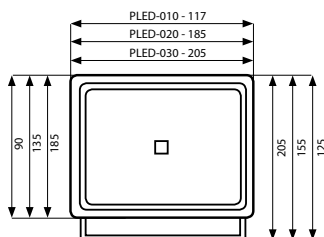

obudowa aluminiowa w postaci radiatora

uchwyt montażowy z możliwością regulacji

dioda LED typ COB (Chip on Board)

szyba hartowana

kod	symbol	EAN	barwa światła [K]	kąt rozsyłu [°]	strumień światła [lm]	moc [W]
C62-PLED-010BL-4K	PLED-010BL-4K	5900280903044	4000	120°	500	10
C62-PLED-010BL-6K	PLED-010BL-6K	5900280903068	6000	120°	550	10
C62-PLED-010GR-4K	PLED-010GR-4K	5900280905253	4000	120°	500	10
C62-PLED-010GR-6K	PLED-010GR-6K	5908311364758	6000	120°	550	10
C62-PLED-020BL-4K	PLED-020BL-4K	5900280905840	4000	120°	1300	20
C62-PLED-020BL-6K	PLED-020BL-6K	5900280905857	6000	120°	1350	20
C62-PLED-020GR-6K	PLED-020GR-6K	5900280907820	4000	120°	1300	20
C62-PLED-020GR-4K	PLED-020GR-4K	5900280908926	6000	120°	1350	20
C62-PLED-030BL-4K	PLED-030BL-4K	5900280903082	4000	120°	1900	30
C62-PLED-030BL-6K	PLED-030BL-6K	5900280903105	6000	120°	2000	30
C62-PLED-030GR-4K	PLED-030GR-4K	5900280905260	4000	120°	1900	30
C62-PLED-030GR-6K	PLED-030GR-6K	5908311364123	6000	120°	2000	30
C62-PLED-050BL-4K	PLED-050BL-4K	5900280912909	4000	120°	3000	50
C62-PLED-050BL-6K	PLED-050BL-6K	5900280911421	6000	120°	3100	50
C62-PLED-050GR-4K	PLED-050GR-4K	5900280912923	4000	120°	3000	50
C62-PLED-050GR-6K	PLED-050GR-6K	5900280911452	6000	120°	3100	50