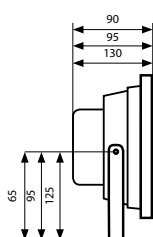

obudowa aluminiowa w postaci radiatora

uchwyt montażowy z możliwością regulacji

dioda LED typ COB (Chip on Board)

szyba hartowana

kod	symbol	EAN	barwa światła [K]	kąt rozsyłu [°]	strumień światła [lm]	moc [W]
C62-PLED-010BL-4K	PLED-010BL-4K	5900280903044	4000	120°	500	10
C62-PLED-010BL-6K	PLED-010BL-6K	5900280903068	6000	120°	550	10
C62-PLED-010GR-4K	PLED-010GR-4K	5900280905253	4000	120°	500	10
C62-PLED-010GR-6K	PLED-010GR-6K	5908311364758	6000	120°	550	10
C62-PLED-020BL-4K	PLED-020BL-4K	5900280905840	4000	120°	1300	20
C62-PLED-020BL-6K	PLED-020BL-6K	5900280905857	6000	120°	1350	20
C62-PLED-020GR-6K	PLED-020GR-6K	5900280907820	4000	120°	1300	20
C62-PLED-020GR-4K	PLED-020GR-4K	5900280908926	6000	120°	1350	20
C62-PLED-030BL-4K	PLED-030BL-4K	5900280903082	4000	120°	1900	30
C62-PLED-030BL-6K	PLED-030BL-6K	5900280903105	6000	120°	2000	30
C62-PLED-030GR-4K	PLED-030GR-4K	5900280905260	4000	120°	1900	30
C62-PLED-030GR-6K	PLED-030GR-6K	5908311364123	6000	120°	2000	30
C62-PLED-050BL-4K	PLED-050BL-4K	5900280912909	4000	120°	3000	50
C62-PLED-050BL-6K	PLED-050BL-6K	5900280911421	6000	120°	3100	50
C62-PLED-050GR-4K	PLED-050GR-4K	5900280912923	4000	120°	3000	50
C62-PLED-050GR-6K	PLED-050GR-6K	5900280911452	6000	120°	3100	50